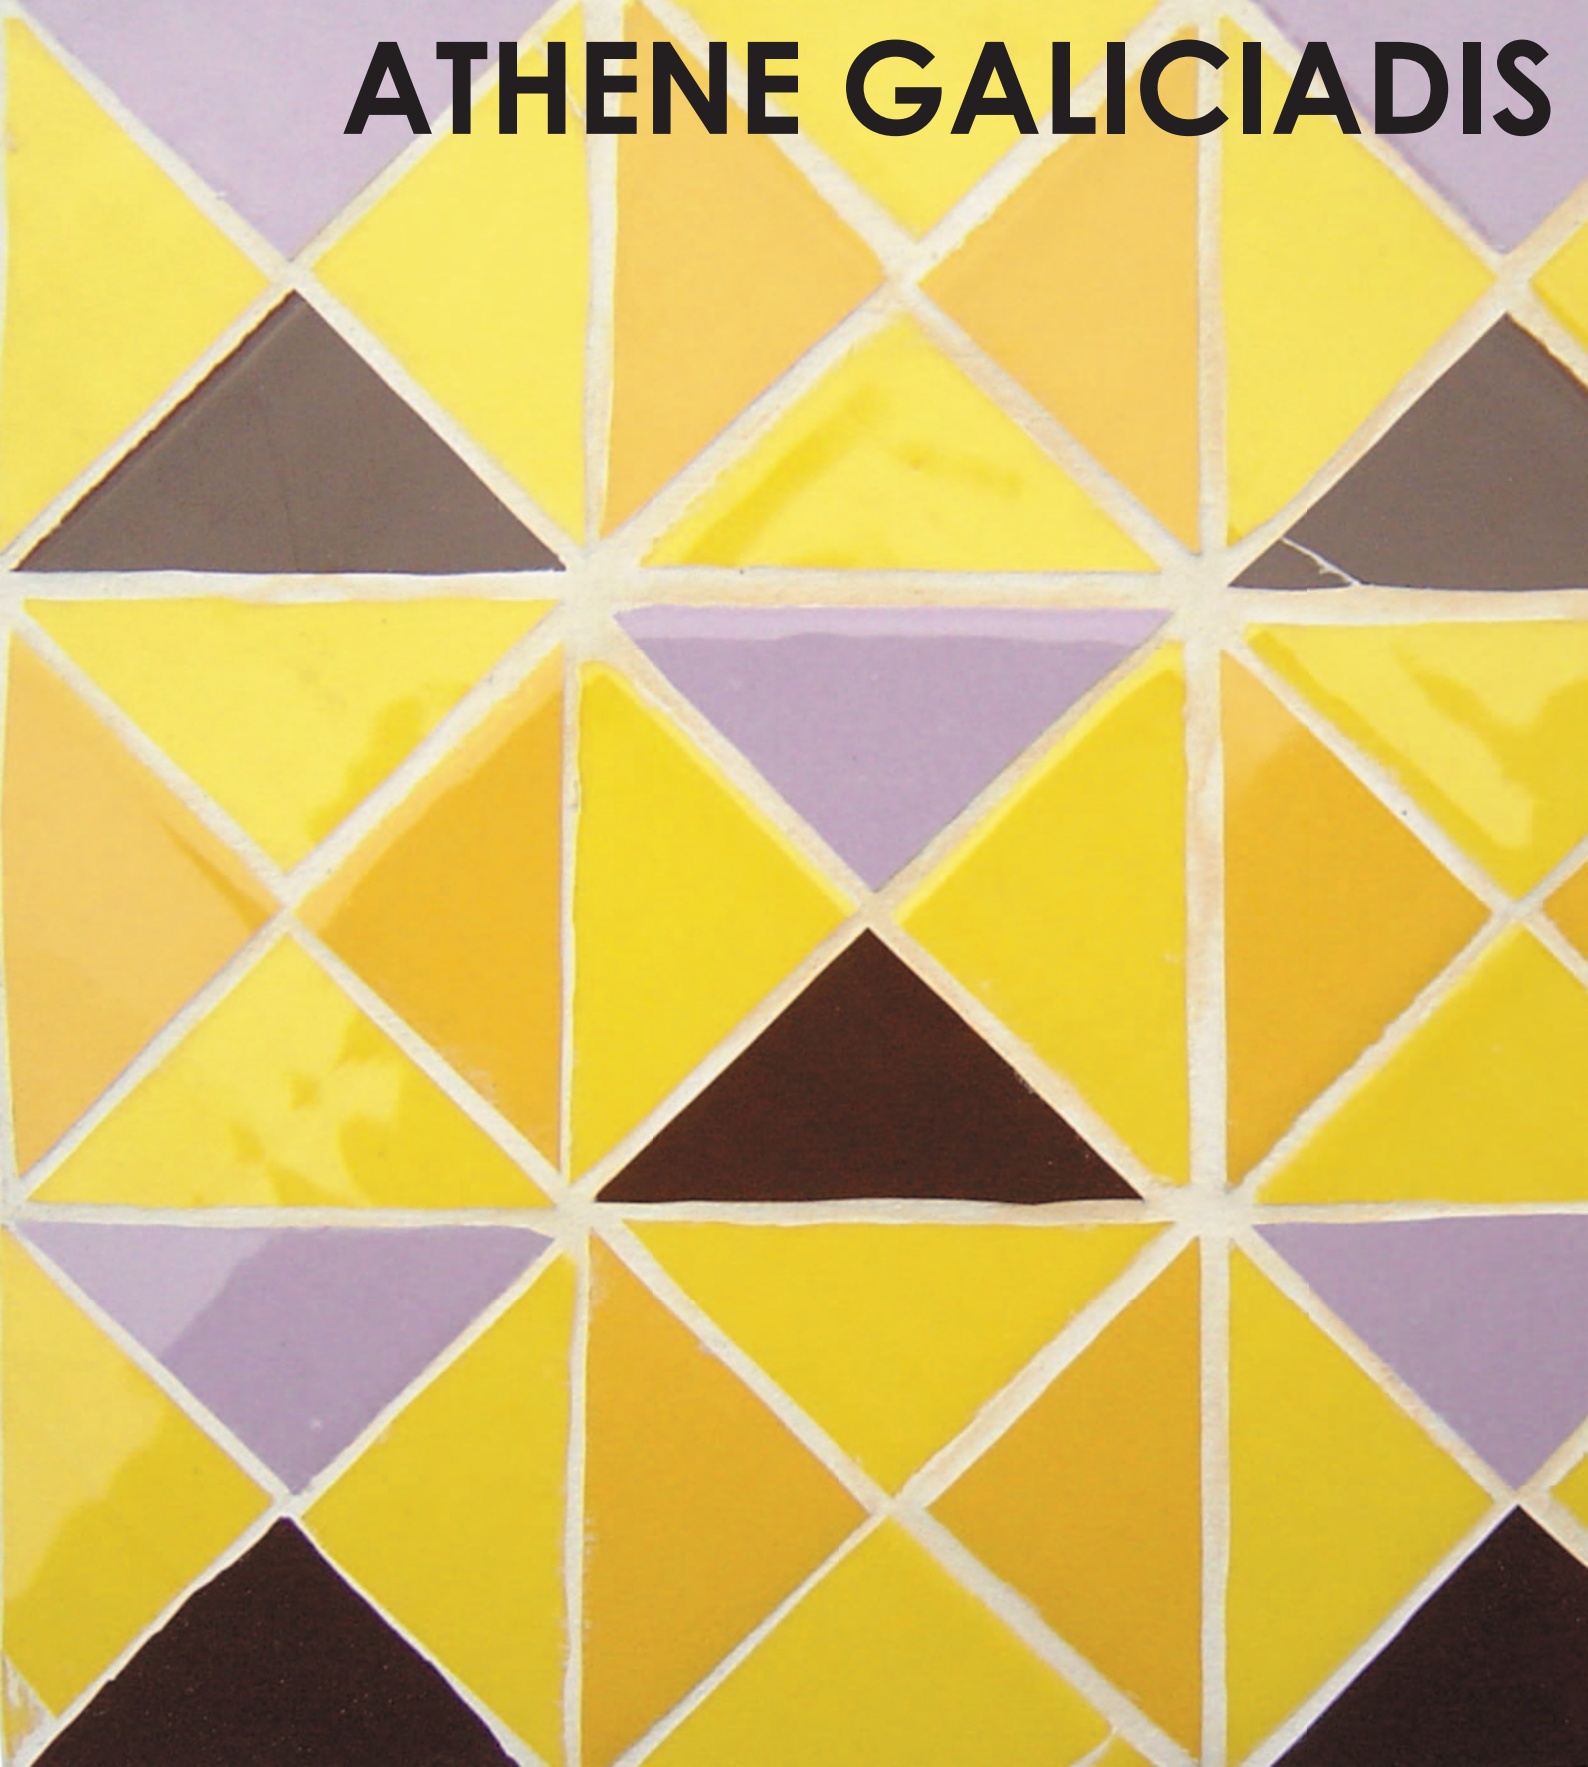

ATHENE GALICIADIS

STERKOBILIN

Zwanzigquadratmeter Berlin 2007

Installationsansicht:
Sterkobilin
20qm Berlin, 2007
[ICH ERINNERE MICH NICHT, 2007]
Beton und Spannset
135cm x 200cm x 180cm
[Stercobilin, 2007]
Öl auf Leinen
130cm x 167cm

Detail
ICH ERINNERE MICH NICHT, 2007
Beton und Spannset
135cm x 200cm x 180cm

ICH ERINNERE MICH NICHT, 2007
Beton und Spannset
135cm x 200cm x 180cm

Falsche Kachel Nr. 4
Keramik auf MDF
14cm x 14cm

Falsche Kachel Nr. 6
Keramik auf MDF
14cm x 14cm