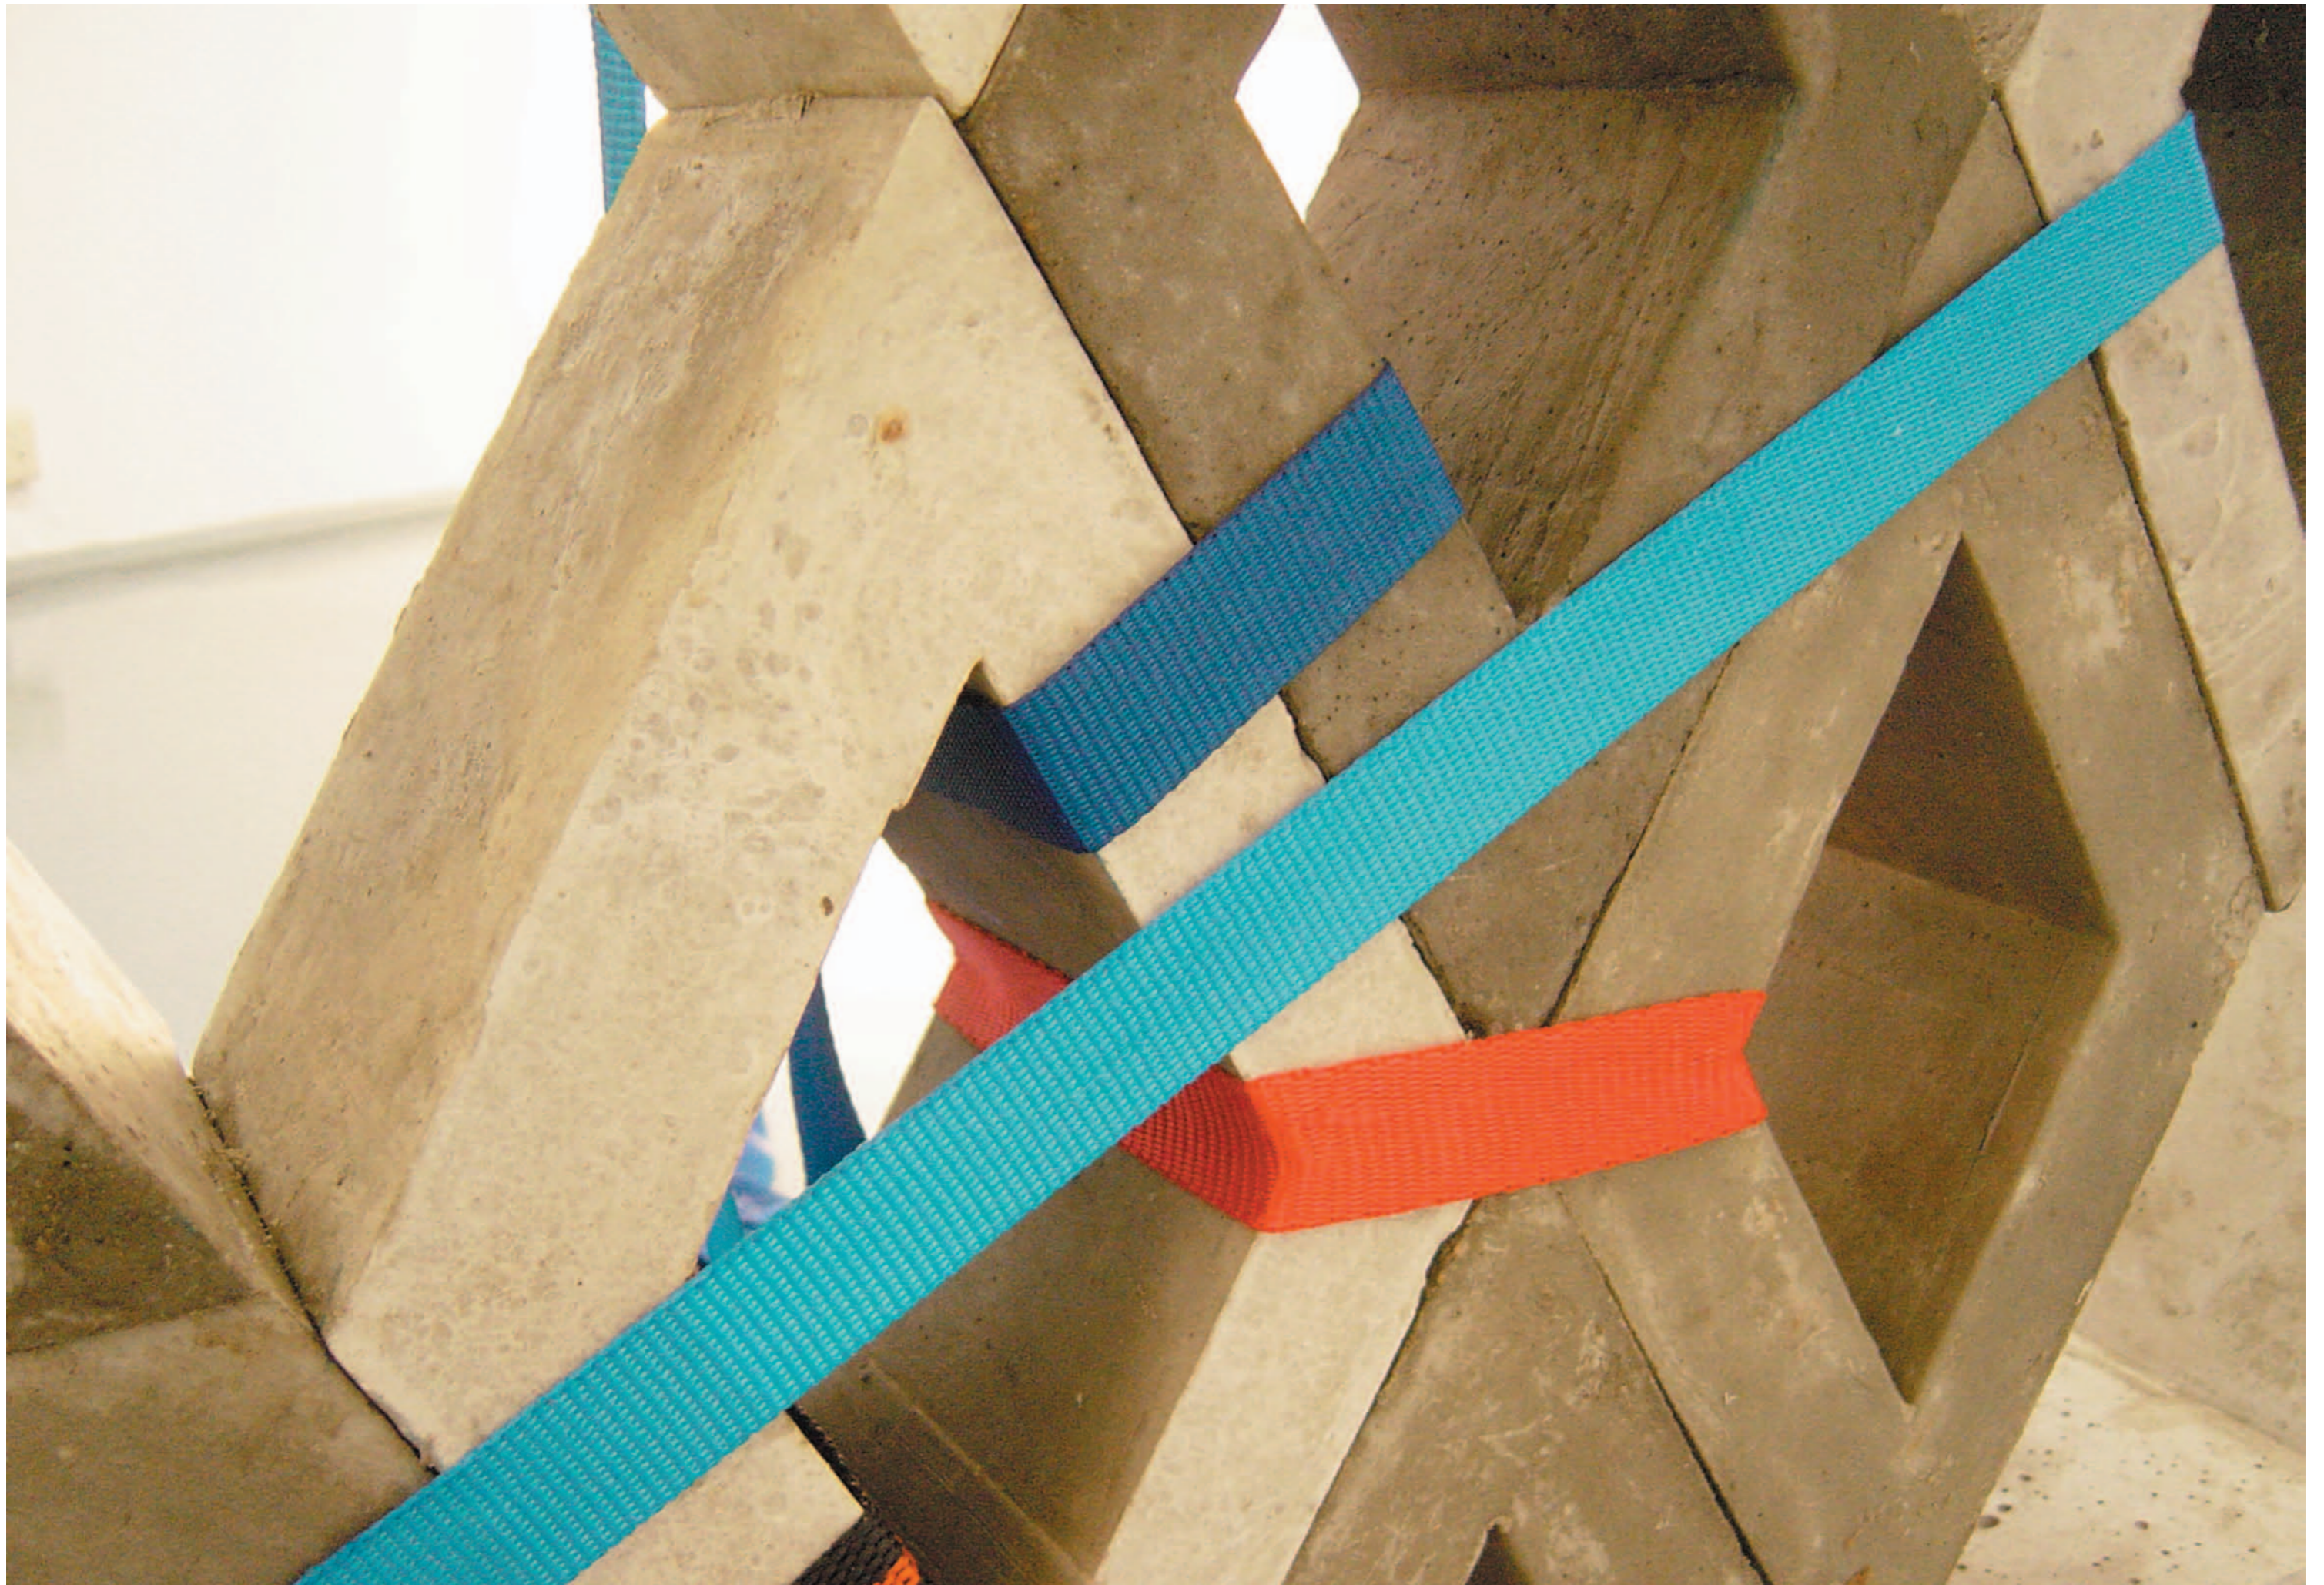

ATHENE GALICIADIS

STERKOBILIN

Zwanzigquadratmeter Berlin 2007

Installationsansicht:
Sterkobilin
20qm Berlin, 2007
[ICH ERINNERE MICH NICHT, 2007]
Beton und Spannset
135cm x 200cm x 180cm
[Stercobilin, 2007]
Öl auf Leinen
130cm x 167cm

Detail
ICH ERINNERE MICH NICHT, 2007
Beton und Spannset
135cm x 200cm x 180cm

ICH ERINNERE MICH NICHT, 2007
Beton und Spannset
135cm x 200cm x 180cm

Falsche Kachel Nr. 4
Keramik auf MDF
14cm x 14cm

Falsche Kachel Nr. 6
Keramik auf MDF
14cm x 14cm